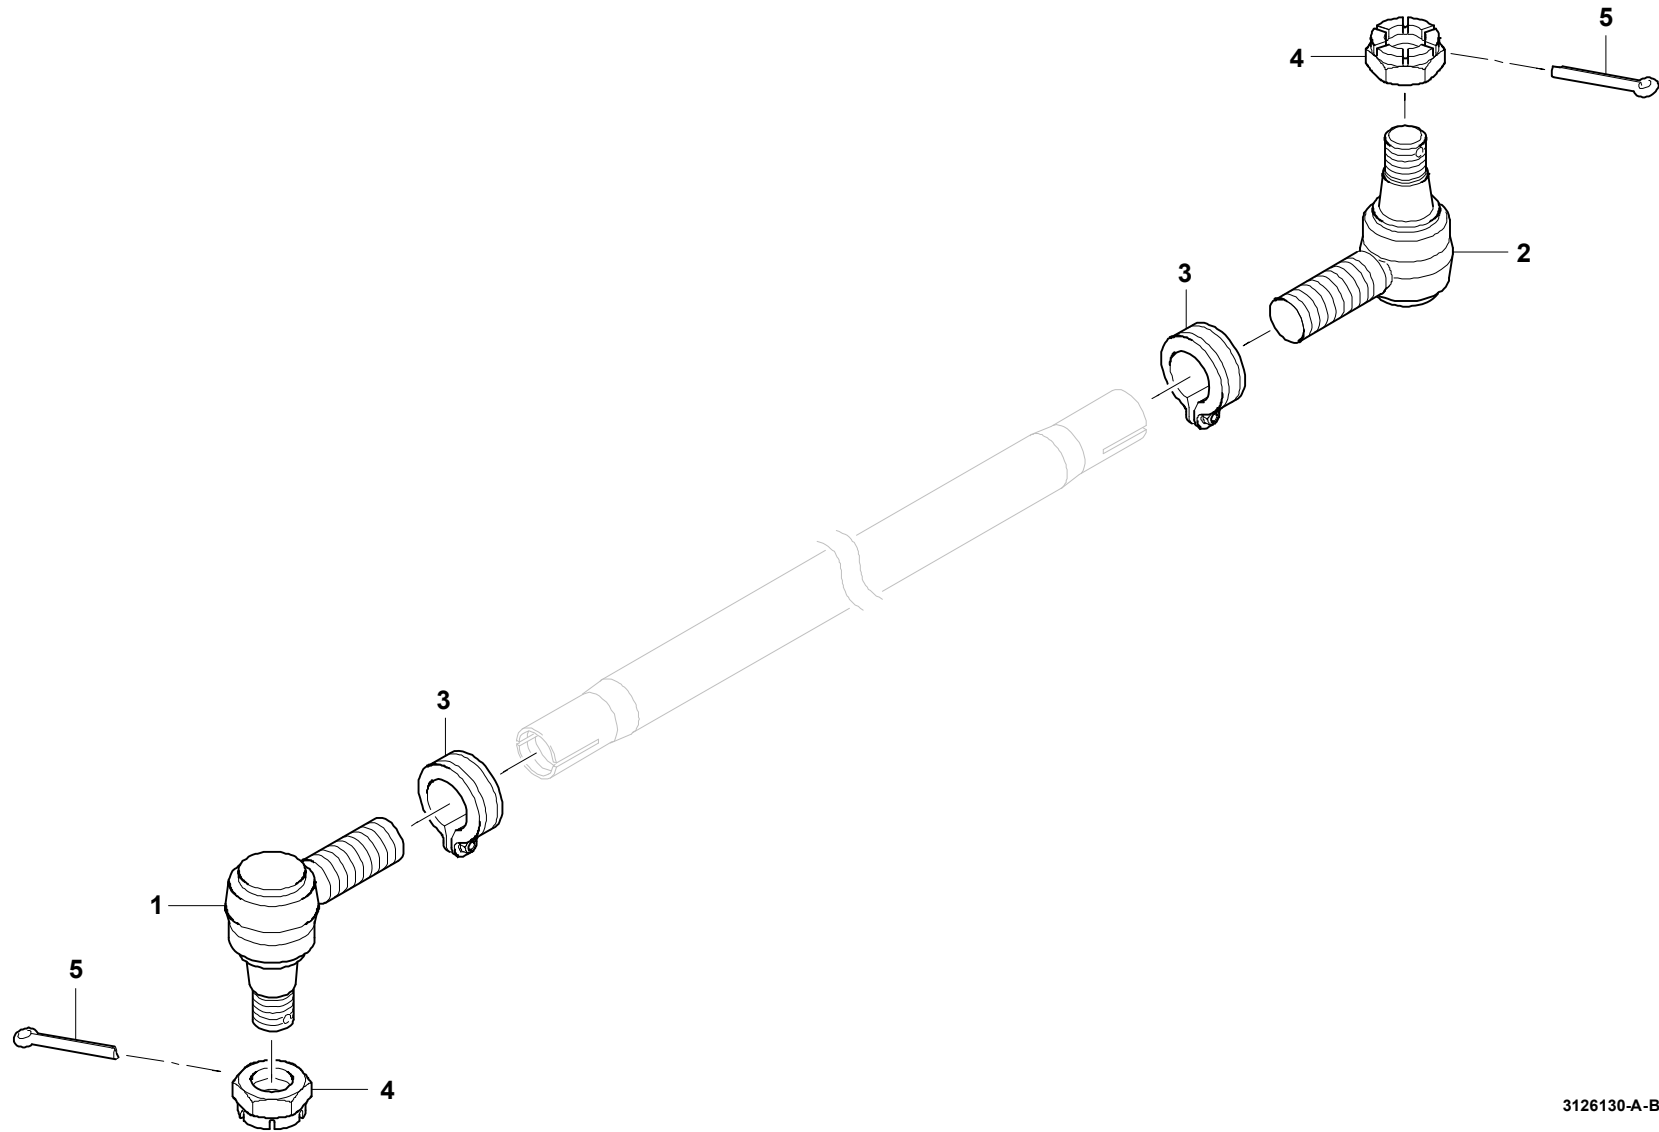

GROVELENKSTANGE
STEERING RODBILDTADEL
PICTORIAL DISPLAYGMK 5220
BE 505
G 072

211.08

3126130-ETL A

1/1

3126130-A-BL01-21108-0000